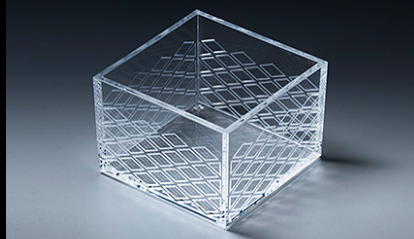

透明感が美しいアクリルでつくった升、
「mas/mas (マスマス)」。
シンプルで、日本の伝統柄をまとった升は、
おめでたい席にぴったりです。
お酒を楽しみ、料理を盛りつけ、
小物入れとしても使えます。
女性が飲みやすい厚さにもこだわりました。

ますます繁盛、ますます充実、
そして、ますます幸せに。
アクリル升で乾杯すれば、
ますます仲間も増えていきます。

“mas/mas” (pronounced masu masu) produces simple
and beautiful transparent sake box (called masu in Japanese)
made of acrylic resin.

1合升(180cc)
1 Gou Masu

W71×D71×H49mm メタクリル樹脂 Methacrylic
*食品衛生法に適合 Conformed to the Japanese Food Sanitation Act

麻の葉
ASANOHA
魔よけ・子供の成長祝いに
Hemp; symbolizes charm & growth

青海波
SEIGAIHA
平穏を意味する吉祥紋
Waves; symbolizes peace

七宝
SHIPPOU
七つの宝 永遠の連鎖・円満
Seven treasures; symbolizes harmony

唐草
KARAKUSA
生命力が強い・繁栄・長寿
Vines; symbolizes longevity

市松線
ICHIMATSU LINE
江戸時代の歌舞伎俳優の名前から。粋な古典柄
named after kabuki actor

エム 4面
M 4sides

菱紋 4面
HISHIMON 4sides
一年草のひしの実や葉をモチーフ
Water chestnut

麻の葉 4面
ASANOHA 4sides
魔よけ・子供の成長祝いに
Hemp; symbolizes charm & growth

七宝 4面
SHIPPOU 4sides
七つの宝 永遠の連鎖・円満
Seven treasures; symbolizes harmony

水引 4面
MIZUHIKI 4sides
Traditional knotting

市松
ICHIMATSU
江戸時代の歌舞伎俳優の名前から。粋な古典柄
named after kabuki actor