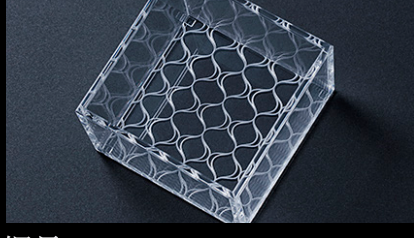

透明感が美しいアクリルでつくった升、
「mas/mas (マスマス)」。
シンプルで、日本の伝統柄をまとった升は、
おめでたい席にぴったりです。
お酒を楽しみ、料理を盛りつけ、
小物入れとしても使えます。
女性が飲みやすい厚さにもこだわりました。

ますます繁盛、ますます充実、
そして、ますます幸せに。
アクリル升で乾杯すれば、
ますます仲間も増えていきます。

“mas/mas” (pronounced masu masu) produces simple
and beautiful transparent sake box (called masu in Japanese)
made of acrylic resin.

ボーダー
BORDER
Stripes

ブロック
BLOCK

スクエア
SQUARE

ライン
LINE

ウェーブ
WAVE

サークル
CIRCLE

クロス
CROSS

桜
SAKURA
Cherry blossoms

蓮
LOTUS
ペインティングアーティスト Machikoのデザイン
Designed by painting artist Machiko

麻の葉
ASANOHA
魔よけ・子供の成長祝いに
Hemp; symbolizes charm & growth

網目
AMIME
大漁や一網打尽を想起させる縁起の良い柄
Nets; symbolizes big catch

七宝
SHIPPOU
七つの宝 永遠の連鎖・円満
Seven treasures; symbolizes harmony