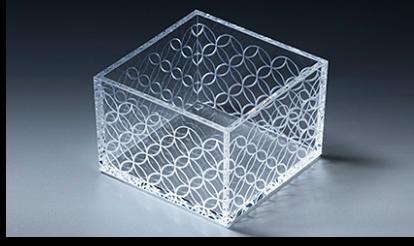

透明感が美しいアクリルでつくった升、
「mas/mas (マスマス)」。
シンプルで、日本の伝統柄をまとった升は、
おめでたい席にぴったりです。
お酒を楽しみ、料理を盛りつけ、
小物入れとしても使えます。
女性が飲みやすい厚さにもこだわりました。

ますます繁盛、ますます充実、
そして、ますます幸せに。
アクリル升で乾杯すれば、
ますます仲間も増えていきます。

“mas/mas” (pronounced masu masu) produces simple
and beautiful transparent sake box (called masu in Japanese)
made of acrylic resin.

1合升(180cc)
1 Gou Masu

W71×D71×H49mm メタクリル樹脂 Methacrylic
*食品衛生法に適合 Conformed to the Japanese Food Sanitation Act

麻の葉
ASANOHA
魔よけ・子供の成長祝いに
Hemp; symbolizes charm & growth

青海波
SEIGAIHA
平穏を意味する吉祥紋
Waves; symbolizes peace

七宝
SHIPPOU
七つの宝 永遠の連鎖・円満
Seven treasures; symbolizes harmony

唐草
KARAKUSA
生命力が強い・繁栄・長寿
Vines; symbolizes longevity

市松線
ICHIMATSU LINE
江戸時代の歌舞伎俳優の名前から。粋な古典柄
named after kabuki actor

エム 4面
M 4sides

菱紋 4面
HISHIMON 4sides
一年草のひしの実や葉をモチーフ
Water chestnut

麻の葉 4面
ASANOHA 4sides
魔よけ・子供の成長祝いに
Hemp; symbolizes charm & growth

七宝 4面
SHIPPOU 4sides
七つの宝 永遠の連鎖・円満
Seven treasures; symbolizes harmony

水引 4面
MIZUHIKI 4sides
Traditional knotting

市松
ICHIMATSU
江戸時代の歌舞伎俳優の名前から。粋な古典柄
named after kabuki actor