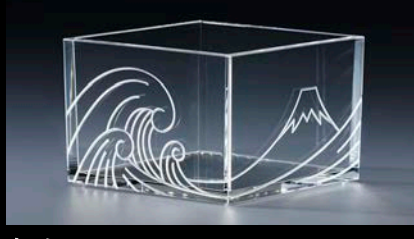

富士
Mt. FUJI
Inspired by Katsushika Hokusai