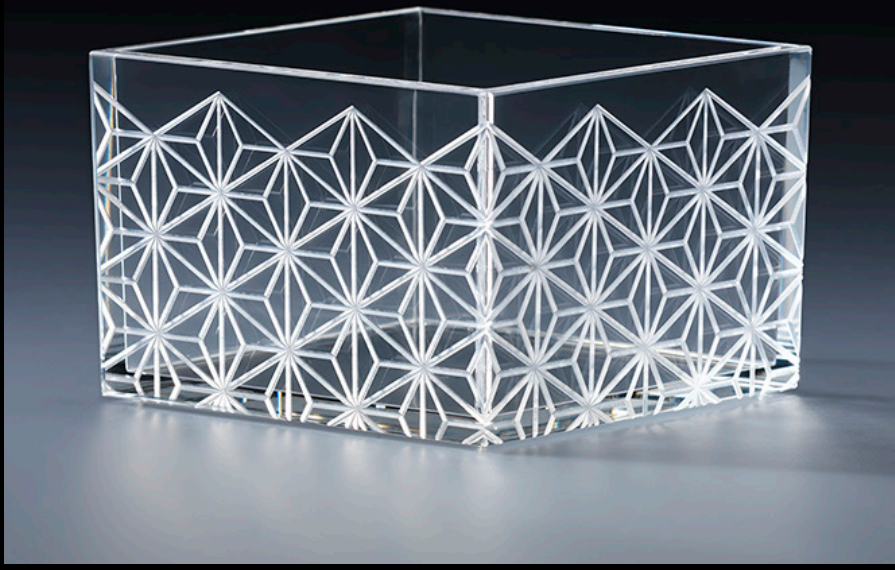

透明感が美しいアクリルでつくった升、
「mas/mas (マスマス)」。
シンプルで、日本の伝統柄をまとった升は、
おめでたい席にぴったりです。
お酒を楽しみ、料理を盛りつけ、
小物入れとしても使えます。
女性が飲みやすい厚さにもこだわりました。

ますます繁盛、ますます充実、
そして、ますます幸せに。
アクリル升で乾杯すれば、
ますます仲間も増えていきます。

“mas/mas” (pronounced masu masu) produces simple
and beautiful transparent sake box (called masu in Japanese)
made of acrylic resin.

Engraved traditional Japanese patterns make them suitable
for multiple occasions, not only for sake but also
for food and even as containers.

Please enjoy “mas/mas” just the way you like,
and hope that brings more happiness to your everyday life.

1合升(180cc)
1 Gou Masu

W71×D71×H49mm メタクリル樹脂 Methacrylic
*食品衛生法に適合 Conformed to the Japanese Food Sanitation Act

麻の葉
ASANOHA
魔よけ・子供の成長祝いに
Hemp; symbolizes charm & growth

青海波
SEIGAIHA
平穏を意味する吉祥紋
Waves; symbolizes peace

七宝
SHIPPOU
七つの宝 永遠の連鎖・円満
Seven treasures; symbolizes harmony

唐草
KARAKUSA
生命力が強い・繁栄・長寿
Vines; symbolizes longevity

市松線
ICHIMATSU LINE
江戸時代の歌舞伎俳優の名前から。粋な古典柄
named after kabuki actor

エム 4面
M 4sides

菱紋 4面
HISHIMON 4sides
一年草のひしの実や葉をモチーフ
Water chestnut