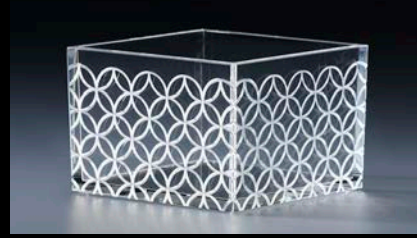

透明感が美しいアクリルでつくった升、
「mas/mas (マスマス)」。
シンプルで、日本の伝統柄をまとった升は、
おめでたい席にぴったりです。
お酒を楽しみ、料理を盛りつけ、
小物入れとしても使えます。
女性が飲みやすい厚さにもこだわりました。

ますます繁盛、ますます充実、
そして、ますます幸せに。
アクリル升で乾杯すれば、
ますます仲間も増えていきます。

“mas/mas” (pronounced masu masu) produces simple
and beautiful transparent sake box (called masu in Japanese)
made of acrylic resin.

1合升(180cc)
1 Gou Masu

W71×D71×H49mm メタクリル樹脂 Methacrylic
*食品衛生法に適合 Conformed to the Japanese Food Sanitation Act

麻の葉
ASANOHA
魔よけ・子供の成長祝いに
Hemp; symbolizes charm & growth

青海波
SEIGAIHA
平穏を意味する吉祥紋
Waves; symbolizes peace

七宝
SHIPPOU
七つの宝 永遠の連鎖・円満
Seven treasures; symbolizes harmony

唐草
KARAKUSA
生命力が強い・繁栄・長寿
Vines; symbolizes longevity

市松線
ICHIMATSU LINE
江戸時代の歌舞伎俳優の名前から。粋な古典柄
named after kabuki actor

エム 4面
M 4sides

菱紋 4面
HISHIMON 4sides
一年草のひしの実や葉をモチーフ
Water chestnut

麻の葉 4面
ASANOHA 4sides
魔よけ・子供の成長祝いに
Hemp; symbolizes charm & growth

七宝 4面
SHIPPOU 4sides
七つの宝 永遠の連鎖・円満
Seven treasures; symbolizes harmony

水引 4面
MIZUHIKI 4sides
Traditional knotting

市松
ICHIMATSU
江戸時代の歌舞伎俳優の名前から。粋な古典柄
named after kabuki actor