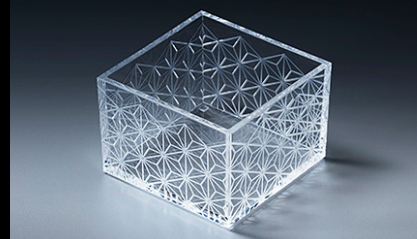

透明感が美しいアクリルでつくった升、
「mas/mas (マスマス)」。
シンプルで、日本の伝統柄をまとった升は、
おめでたい席にぴったりです。
お酒を楽しみ、料理を盛りつけ、
小物入れとしても使えます。
女性が飲みやすい厚さにもこだわりました。

ますます繁盛、ますます充実、
そして、ますます幸せに。
アクリル升で乾杯すれば、
ますます仲間も増えていきます。

“mas/mas” (pronounced masu masu) produces simple
and beautiful transparent sake box (called masu in Japanese)
made of acrylic resin.

1合升(180cc)
1 Gou Masu

W71×D71×H49mm メタクリル樹脂 Methacrylic
*食品衛生法に適合 Conformed to the Japanese Food Sanitation Act

麻の葉
ASANOHA
魔よけ・子供の成長祝いに
Hemp; symbolizes charm & growth

青海波
SEIGAIHA
平穏を意味する吉祥紋
Waves; symbolizes peace

七宝
SHIPPOU
七つの宝 永遠の連鎖・円満
Seven treasures; symbolizes harmony

唐草
KARAKUSA
生命力が強い・繁栄・長寿
Vines; symbolizes longevity

市松線
ICHIMATSU LINE
江戸時代の歌舞伎俳優の名前から。粋な古典柄
named after kabuki actor

エム 4面
M 4sides

菱紋 4面
HISHIMON 4sides
一年草のひしの実や葉をモチーフ
Water chestnut

麻の葉 4面
ASANOHA 4sides
魔よけ・子供の成長祝いに
Hemp; symbolizes charm & growth

七宝 4面
SHIPPOU 4sides
七つの宝 永遠の連鎖・円満
Seven treasures; symbolizes harmony

水引 4面
MIZUHIKI 4sides
Traditional knotting

市松
ICHIMATSU
江戸時代の歌舞伎俳優の名前から。粋な古典柄
named after kabuki actor