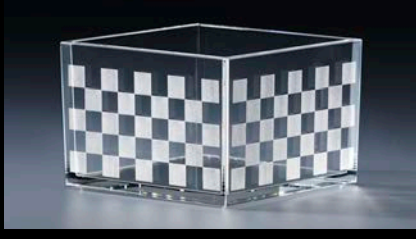

透明感が美しいアクリルでつくった升、
「mas/mas (マスマス)」。
シンプルで、日本の伝統柄をまとった升は、
おめでたい席にぴったりです。
お酒を楽しみ、料理を盛りつけ、
小物入れとしても使えます。
女性が飲みやすい厚さにもこだわりました。

ますます繁盛、ますます充実、
そして、ますます幸せに。
アクリル升で乾杯すれば、
ますます仲間も増えていきます。

“mas/mas” (pronounced masu masu) produces simple
and beautiful transparent sake box (called masu in Japanese)
made of acrylic resin.

1合升(180cc)
1 Gou Masu

W71×D71×H49mm メタクリル樹脂 Methacrylic
*食品衛生法に適合 Conformed to the Japanese Food Sanitation Act

麻の葉
ASANOHA
魔よけ・子供の成長祝いに
Hemp; symbolizes charm & growth

青海波
SEIGAIHA
平穏を意味する吉祥紋
Waves; symbolizes peace

七宝
SHIPPOU
七つの宝 永遠の連鎖・円満
Seven treasures; symbolizes harmony

唐草
KARAKUSA
生命力が強い・繁栄・長寿
Vines; symbolizes longevity

市松線
ICHIMATSU LINE
江戸時代の歌舞伎俳優の名前から。粋な古典柄
named after kabuki actor

エム 4面
M 4sides

菱紋 4面
HISHIMON 4sides
一年草のひしの実や葉をモチーフ
Water chestnut

麻の葉 4面
ASANOHA 4sides
魔よけ・子供の成長祝いに
Hemp; symbolizes charm & growth

七宝 4面
SHIPPOU 4sides
七つの宝 永遠の連鎖・円満
Seven treasures; symbolizes harmony

水引 4面
MIZUHIKI 4sides
Traditional knotting

市松
ICHIMATSU
江戸時代の歌舞伎俳優の名前から。粋な古典柄
named after kabuki actor