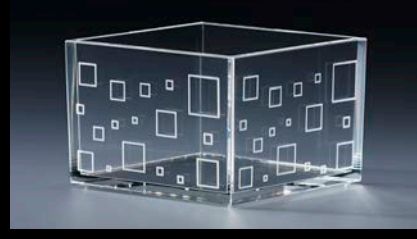

スクエア
SQUARE