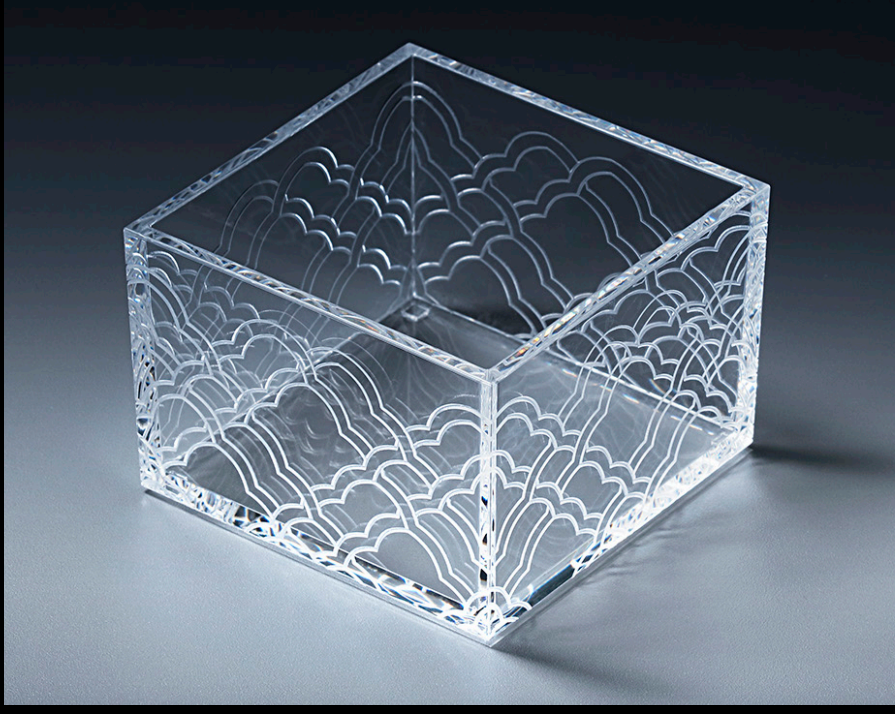

透明感が美しいアクリルでつくった升、
「mas/mas (マスマス)」。
シンプルで、日本の伝統柄をまとった升は、
おめでたい席にぴったりです。
お酒を楽しみ、料理を盛りつけ、
小物入れとしても使えます。
女性が飲みやすい厚さにもこだわりました。

ますます繁盛、ますます充実、
そして、ますます幸せに。
アクリル升で乾杯すれば、
ますます仲間も増えていきます。

“mas/mas” (pronounced masu masu) produces simple
and beautiful transparent sake box (called masu in Japanese)
made of acrylic resin.

1合升(180cc)
1 Gou Masu

W71×D71×H49mm メタクリル樹脂 Methacrylic
*食品衛生法に適合 Conformed to the Japanese Food Sanitation Act

麻の葉
ASANOHA
魔よけ・子供の成長祝いに
Hemp; symbolizes charm & growth

青海波
SEIGAIHA
平穏を意味する吉祥紋
Waves; symbolizes peace

七宝
SHIPPOU
七つの宝 永遠の連鎖・円満
Seven treasures; symbolizes harmony

唐草
KARAKUSA
生命力が強い・繁栄・長寿
Vines; symbolizes longevity

市松線
ICHIMATSU LINE
江戸時代の歌舞伎俳優の名前から。粋な古典柄
named after kabuki actor

エム 4面
M 4sides

菱紋 4面
HISHIMON 4sides
一年草のひしの実や葉をモチーフ
Water chestnut

麻の葉 4面
ASANOHA 4sides
魔よけ・子供の成長祝いに
Hemp; symbolizes charm & growth

七宝 4面
SHIPPOU 4sides
七つの宝 永遠の連鎖・円満
Seven treasures; symbolizes harmony

水引 4面
MIZUHIKI 4sides
Traditional knotting

市松
ICHIMATSU
江戸時代の歌舞伎俳優の名前から。粋な古典柄
named after kabuki actor