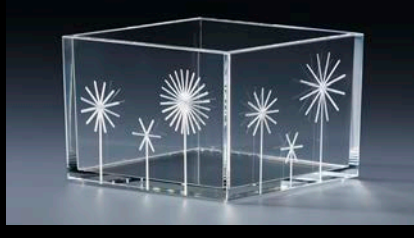

花火
HANABI
Fireworks