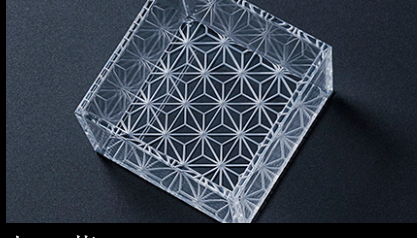

ボーダー
BORDER
Stripes

ブロック
BLOCK

スクエア
SQUARE

ライン
LINE

ウェーブ
WAVE

サークル
CIRCLE

クロス
CROSS

桜
SAKURA
Cherry blossoms

蓮
LOTUS
ペインティングアーティスト Machikoのデザイン
Designed by painting artist Machiko

麻の葉
ASANOHA
魔よけ・子供の成長祝いに
Hemp; symbolizes charm & growth

網目
AMIME
大漁や一網打尽を想起させる縁起の良い柄
Nets; symbolizes big catch

七宝
SHIPPOU
七つの宝 永遠の連鎖・円満
Seven treasures; symbolizes harmony