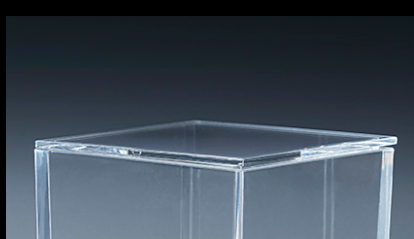

透明感が美しいアクリルでつくった升、
「mas/mas (マスマス)」。
シンプルで、日本の伝統柄をまとった升は、
おめでたい席にぴったりです。
お酒を楽しみ、料理を盛りつけ、
小物入れとしても使えます。
女性が飲みやすい厚さにもこだわりました。

ますます繁盛、ますます充実、
そして、ますます幸せに。
アクリル升で乾杯すれば、
ますます仲間も増えていきます。

“mas/mas” (pronounced masu masu) produces simple
and beautiful transparent sake box (called masu in Japanese)
made of acrylic resin.

花見
HANAMI
*Printed Masu

金魚
KINGYO
*Printed Masu

紅葉
MOMIJI
*Printed Masu

雪 No.2
SNOW No.2
*Printed Masu

1合蓋
1 Gou Lid

薄蓋 / W71.5×D71.5×H3mm
厚蓋 / W71.5×D71.5×H5mm メタクリル樹脂 Methacrylic
*食品衛生法に適合 Conformed to the Japanese Food Sanitation Act

蓋・薄 オリジナル
LID Thin ORIGINAL

蓋・薄 透明
LID Thin CLEAR

蓋・厚 透明
LID Thick CLEAR