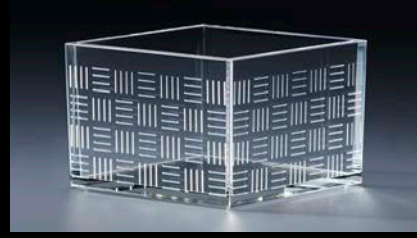

市松線
ICHIMATSU LINE
江戸時代の歌舞伎俳優の名前から。粋な古典柄
named after kabuki actor