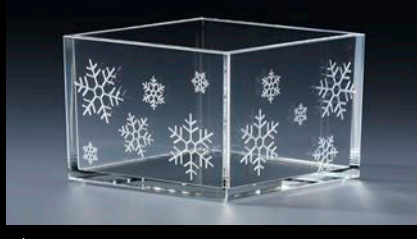

雪
SNOW
Snow flakes