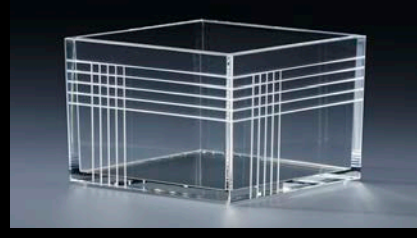

透明感が美しいアクリルでつくった升、
「mas/mas (マスマス)」。
シンプルで、日本の伝統柄をまとった升は、
おめでたい席にぴったりです。
お酒を楽しみ、料理を盛りつけ、
小物入れとしても使えます。
女性が飲みやすい厚さにもこだわりました。

ますます繁盛、ますます充実、
そして、ますます幸せに。
アクリル升で乾杯すれば、
ますます仲間も増えていきます。

“mas/mas” (pronounced masu masu) produces simple
and beautiful transparent sake box (called masu in Japanese)
made of acrylic resin.

ボーダー
BORDER
Stripes

ブロック
BLOCK

スクエア
SQUARE

ライン
LINE

ウェーブ
WAVE

サークル
CIRCLE

クロス
CROSS

桜
SAKURA
Cherry blossoms