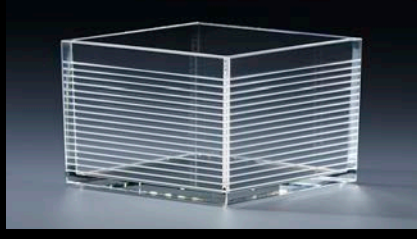

透明感が美しいアクリルでつくった升、
「mas/mas (マスマス)」。
シンプルで、日本の伝統柄をまとった升は、
おめでたい席にぴったりです。
お酒を楽しみ、料理を盛りつけ、
小物入れとしても使えます。
女性が飲みやすい厚さにもこだわりました。

ますます繁盛、ますます充実、
そして、ますます幸せに。
アクリル升で乾杯すれば、
ますます仲間も増えていきます。

“mas/mas” (pronounced masu masu) produces simple
and beautiful transparent sake box (called masu in Japanese)
made of acrylic resin.

麻の葉 4面
ASANOHA 4sides
魔よけ・子供の成長祝いに
Hemp; symbolizes charm & growth

七宝 4面
SHIPPOU 4sides
七つの宝 永遠の連鎖・円満
Seven treasures; symbolizes harmony

水引 4面
MIZUHIKI 4sides
Traditional knotting

市松
ICHIMATSU
江戸時代の歌舞伎俳優の名前から。粋な古典柄
named after kabuki actor