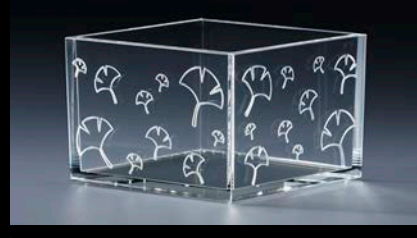

銀杏
ICHOU
*こちらはオーダーメイドになります
Ginkgo leaves