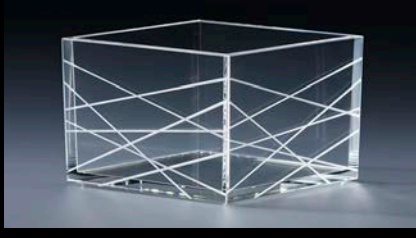

透明感が美しいアクリルでつくった升、
「mas/mas (マスマス)」。
シンプルで、日本の伝統柄をまとった升は、
おめでたい席にぴったりです。
お酒を楽しみ、料理を盛りつけ、
小物入れとしても使えます。
女性が飲みやすい厚さにもこだわりました。

ますます繁盛、ますます充実、
そして、ますます幸せに。
アクリル升で乾杯すれば、
ますます仲間も増えていきます。

“mas/mas” (pronounced masu masu) produces simple
and beautiful transparent sake box (called masu in Japanese)
made of acrylic resin.

Engraved traditional Japanese patterns make them suitable
for multiple occasions, not only for sake but also
for food and even as containers.

Please enjoy “mas/mas” just the way you like,
and hope that brings more happiness to your everyday life.

1合升(180cc)
1 Gou Masu

W71×D71×H49mm メタクリル樹脂 Methacrylic
*食品衛生法に適合 Conformed to the Japanese Food Sanitation Act

ライン
LINE

1合蓋
1 Gou Lid

薄蓋 / W71.5×D71.5×H3mm
厚蓋 / W71.5×D71.5×H5mm メタクリル樹脂 Methacrylic
*食品衛生法に適合 Conformed to the Japanese Food Sanitation Act