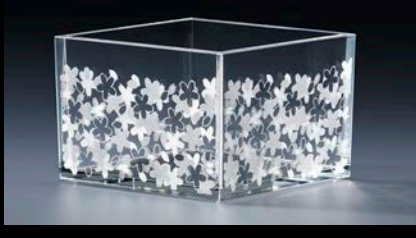

透明感が美しいアクリルでつくった升、
「mas/mas (マスマス)」。
シンプルで、日本の伝統柄をまとった升は、
おめでたい席にぴったりです。
お酒を楽しみ、料理を盛りつけ、
小物入れとしても使えます。
女性が飲みやすい厚さにもこだわりました。

ますます繁盛、ますます充実、
そして、ますます幸せに。
アクリル升で乾杯すれば、
ますます仲間も増えていきます。

“mas/mas” (pronounced masu masu) produces simple
and beautiful transparent sake box (called masu in Japanese)
made of acrylic resin.

麻の葉 4面
ASANOHA 4sides
魔よけ・子供の成長祝いに
Hemp; symbolizes charm & growth

七宝 4面
SHIPPOU 4sides
七つの宝 永遠の連鎖・円満
Seven treasures; symbolizes harmony

水引 4面
MIZUHIKI 4sides
Traditional knotting

市松
ICHIMATSU
江戸時代の歌舞伎俳優の名前から。粋な古典柄
named after kabuki actor

ボーダー
BORDER
Stripes

ブロック
BLOCK

スクエア
SQUARE

ライン
LINE

ウェーブ
WAVE

サークル
CIRCLE

クロス
CROSS

桜
SAKURA
Cherry blossoms