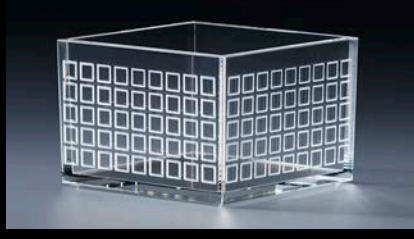

透明感が美しいアクリルでつくった升、
「mas/mas (マスマス)」。
シンプルで、日本の伝統柄をまとった升は、
おめでたい席にぴったりです。
お酒を楽しみ、料理を盛りつけ、
小物入れとしても使えます。
女性が飲みやすい厚さにもこだわりました。

ますます繁盛、ますます充実、
そして、ますます幸せに。
アクリル升で乾杯すれば、
ますます仲間も増えていきます。

“mas/mas” (pronounced masu masu) produces simple
and beautiful transparent sake box (called masu in Japanese)
made of acrylic resin.

Engraved traditional Japanese patterns make them suitable
for multiple occasions, not only for sake but also
for food and even as containers.

Please enjoy “mas/mas” just the way you like,
and hope that brings more happiness to your everyday life.

1合升(180cc)
1 Gou Masu

W71×D71×H49mm メタクリル樹脂 Methacrylic
*食品衛生法に適合 Conformed to the Japanese Food Sanitation Act

ブロック
BLOCK

1合蓋
1 Gou Lid

薄蓋 / W71.5×D71.5×H3mm
厚蓋 / W71.5×D71.5×H5mm メタクリル樹脂 Methacrylic
*食品衛生法に適合 Conformed to the Japanese Food Sanitation Act