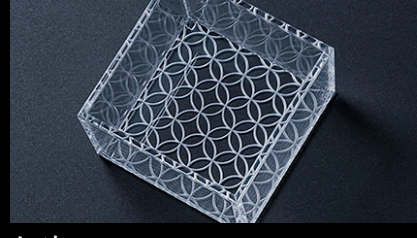

透明感が美しいアクリルでつくった升、
「mas/mas (マスマス)」。
シンプルで、日本の伝統柄をまとった升は、
おめでたい席にぴったりです。
お酒を楽しみ、料理を盛りつけ、
小物入れとしても使えます。
女性が飲みやすい厚さにもこだわりました。

ますます繁盛、ますます充実、
そして、ますます幸せに。
アクリル升で乾杯すれば、
ますます仲間も増えていきます。

“mas/mas” (pronounced masu masu) produces simple
and beautiful transparent sake box (called masu in Japanese)
made of acrylic resin.

ボーダー
BORDER
Stripes

ブロック
BLOCK

スクエア
SQUARE

ライン
LINE

ウェーブ
WAVE

サークル
CIRCLE

クロス
CROSS

桜
SAKURA
Cherry blossoms

蓮
LOTUS
ペインティングアーティスト Machikoのデザイン
Designed by painting artist Machiko

麻の葉
ASANOHA
魔よけ・子供の成長祝いに
Hemp; symbolizes charm & growth

網目
AMIME
大漁や一網打尽を想起させる縁起の良い柄
Nets; symbolizes big catch

七宝
SHIPPOU
七つの宝 永遠の連鎖・円満
Seven treasures; symbolizes harmony