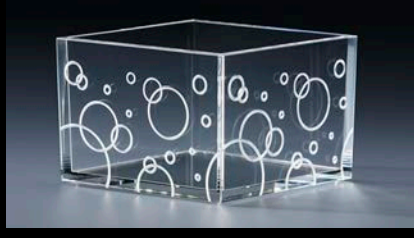

透明感が美しいアクリルでつくった升、
「mas/mas (マスマス)」。
シンプルで、日本の伝統柄をまとった升は、
おめでたい席にぴったりです。
お酒を楽しみ、料理を盛りつけ、
小物入れとしても使えます。
女性が飲みやすい厚さにもこだわりました。

ますます繁盛、ますます充実、
そして、ますます幸せに。
アクリル升で乾杯すれば、
ますます仲間も増えていきます。

“mas/mas” (pronounced masu masu) produces simple
and beautiful transparent sake box (called masu in Japanese)
made of acrylic resin.

ボーダー
BORDER
Stripes

ブロック
BLOCK

スクエア
SQUARE

ライン
LINE

ウェーブ
WAVE

サークル
CIRCLE

クロス
CROSS

桜
SAKURA
Cherry blossoms