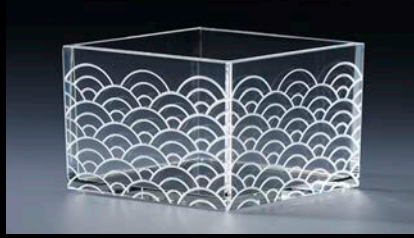

透明感が美しいアクリルでつくった升、
「mas/mas (マスマス)」。
シンプルで、日本の伝統柄をまとった升は、
おめでたい席にぴったりです。
お酒を楽しみ、料理を盛りつけ、
小物入れとしても使えます。
女性が飲みやすい厚さにもこだわりました。

ますます繁盛、ますます充実、
そして、ますます幸せに。
アクリル升で乾杯すれば、
ますます仲間も増えていきます。

“mas/mas” (pronounced masu masu) produces simple
and beautiful transparent sake box (called masu in Japanese)
made of acrylic resin.

Engraved traditional Japanese patterns make them suitable
for multiple occasions, not only for sake but also
for food and even as containers.

Please enjoy “mas/mas” just the way you like,
and hope that brings more happiness to your everyday life.

1合升(180cc)
1 Gou Masu

W71×D71×H49mm メタクリル樹脂 Methacrylic
*食品衛生法に適合 Conformed to the Japanese Food Sanitation Act

麻の葉
ASANOHA
魔よけ・子供の成長祝いに
Hemp; symbolizes charm & growth

青海波
SEIGAIHA
平穏を意味する吉祥紋
Waves; symbolizes peace

七宝
SHIPPOU
七つの宝 永遠の連鎖・円満
Seven treasures; symbolizes harmony

唐草
KARAKUSA
生命力が強い・繁栄・長寿
Vines; symbolizes longevity

市松線
ICHIMATSU LINE
江戸時代の歌舞伎俳優の名前から。粋な古典柄
named after kabuki actor

エム 4面
M 4sides

菱紋 4面
HISHIMON 4sides
一年草のひしの実や葉をモチーフ
Water chestnut