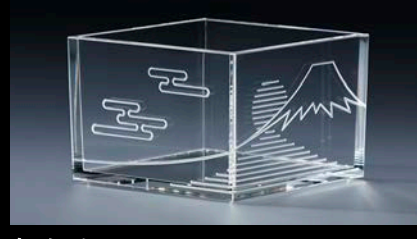

富士山
FUJISAN
Mt. Fuji / Moon / Clouds